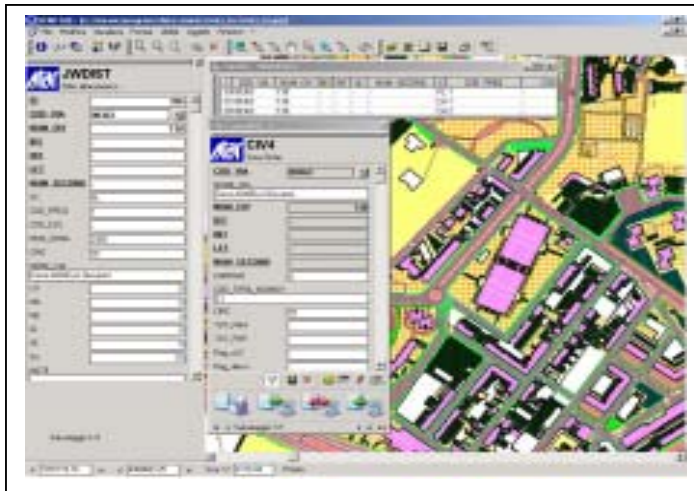

INFORMATION. TECHNOLOGY. **SERVICES**. SPA.

Sede di Milano: Via Puccini, 26 - 20068 Peschiera Borromeo – Tel. 02/55301800 Fax 02/55300816
Sede di Torino: Via Roma, 23 - 10043 Orbassano – Tel. 011/9063080 Fax 011/9006963
Internet: www.its-spa.it E- Mail: info@its-spa.it

RACCOLTA RIFIUTI

GIS software
for
spatially-enabled
business
solutions

Il Sistema Informativo Territoriale
al servizio della Pubblica Amministrazione e del
Vostro business

RACCOLTA RIFIUTI

Caratteristiche

L'applicativo è nato per favorire la gestione e l'organizzazione della raccolta rifiuti, spazzamento neve e pulizia stradale.

Funzioni principali

- ✓ collocazione dei cassonetti per tipologia di rifiuto
- ✓ strumenti e metodi di ottimizzazione dei percorsi
- ✓ analisi sulla dislocazione dei contenitori rispetto ai numeri civici
- ✓ gestione raccolta rifiuti differenziata
- ✓ organizzazione dei percorsi di insalamento e sgombero neve
- ✓ pulizia meccanizzata delle strade, ponti, zone pedonali, aree mercatali, lavaggio e spazzamento con mezzi meccanizzati
- ✓ carte statistiche, elaborazione dei dati e interrogazioni